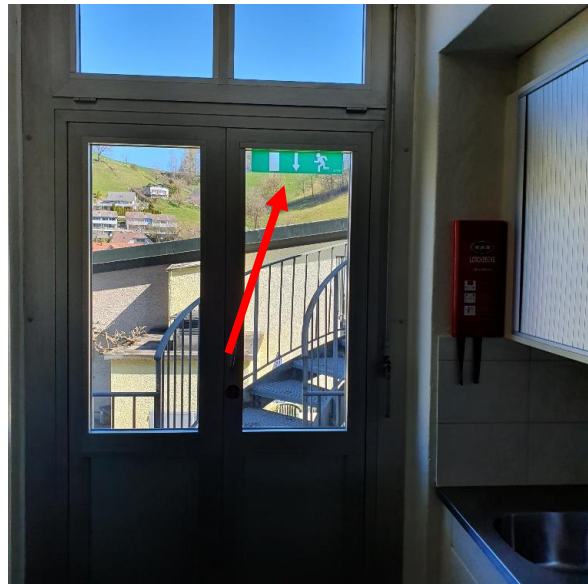

## Fluchtwegmarkierung, Feuerlöscher, Löschposten & Sammelplatz

Kirchgemeindehaus Marktgasse 3 4950 Huttwil

2.OG Saal Fluchtweg 1

2.OG Fluchtweg 1

1.OG Fluchtweg 1

EG Fluchtweg 1

2.OG Saal Fluchtweg 2

2.OG Fluchtweg 2 durch Office

2.OG Fluchtweg 2  
über Terrasse Hotel kleiner Prinz

2. OG Fluchtweg 2  
über Terrasse Hotel kleiner Prinz

1. UG Notausgang

Feuerlöschposten Treppenhaus 1. – 2- OG

Sammelplatz beim P- Hotel kleiner Prinz

Bau & Betrieb  
sig Samuel Beutler