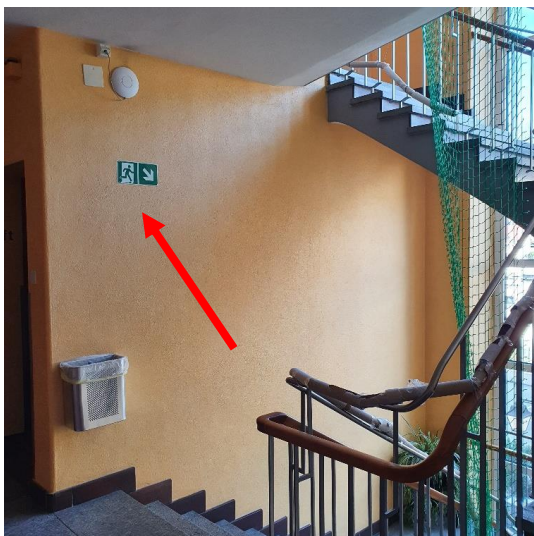

## Fluchtwegmarkierung, Feuerlöscher, Löschposten & Sammelplatz

Kirchgemeindehaus Marktgasse 3 4950 Huttwil

2.OG Saal Fluchtweg 1

2.OG Fluchtweg 1

1.OG Fluchtweg 1

EG Fluchtweg 1

2.OG Saal Fluchtweg 2

2.OG Fluchtweg 2 durch Office

2.OG Fluchtweg 2  
über Terrasse Hotel kleiner Prinz

2. OG Fluchtweg 2  
über Terrasse Hotel kleiner Prinz

1. UG Notausgang

Feuerlöschposten Treppenhaus 1. – 2- OG

Sammelplatz beim P- Hotel kleiner Prinz

Bau & Betrieb  
sig Samuel Beutler